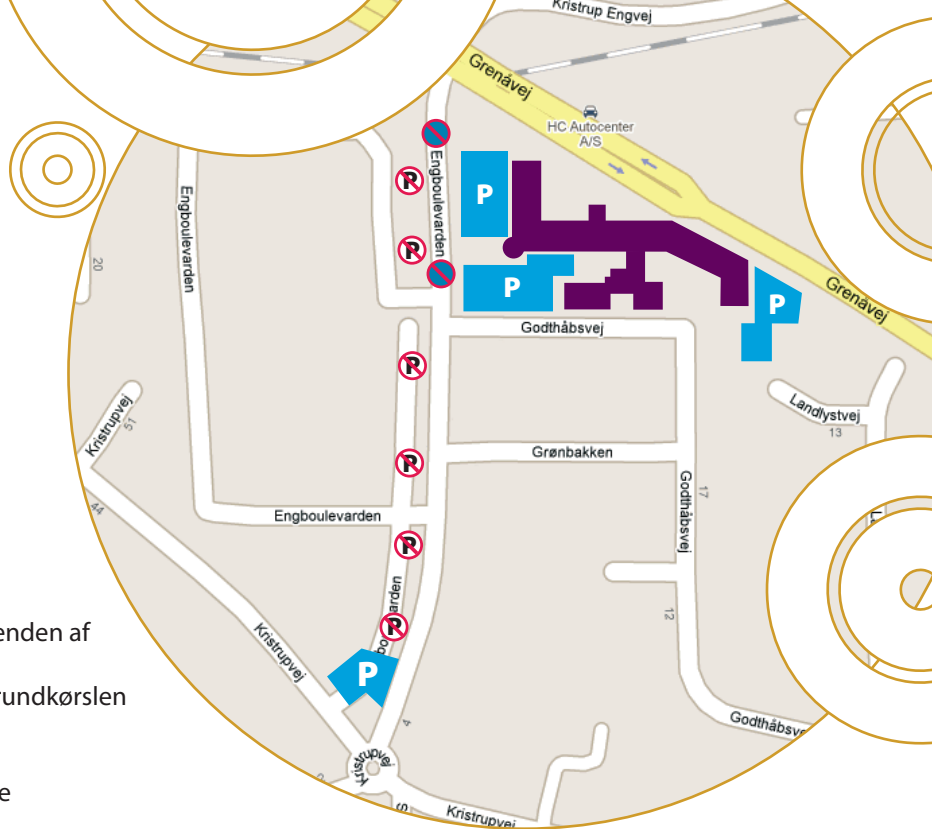

Velkommen til Randers afdeling

Når du besøger os kan du
parkere følgende steder:

- På Kristelig Fagbevægelses egne parkeringspladser foran bygningen
- På parkeringspladsen ved vareindleveringen for enden af Godthåbsvej.
- På parkeringspladsen efter tandlægen ned mod rundkørslen
- NB! Ingen parkering på Engboulevarden eller på parkeringspladsen overfor Kristelig Fagbevægelse

Engboulevarden 30 • 8900 Randers • tlf. 8643 6611 • www.krifa.dk

krifa
Kristelig Fagbevægelse

 Parkering forbudt

 Stansning tilladt - Parkering forbudt